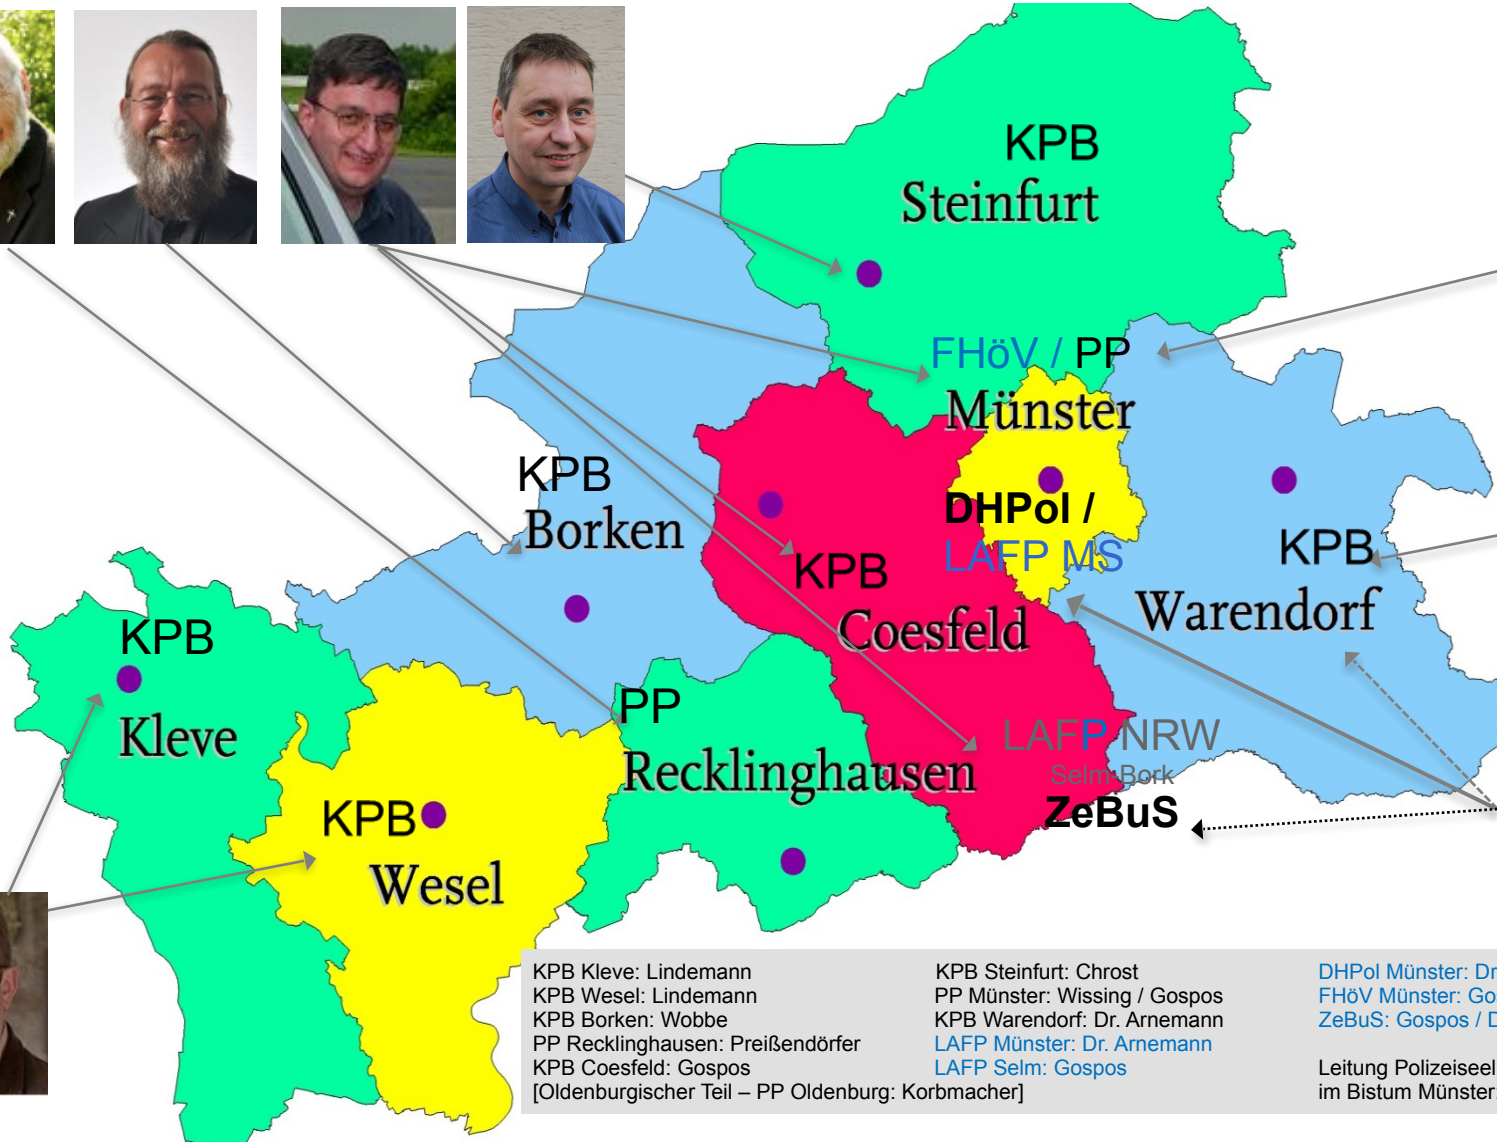

# Behörden und Einrichtungen der Polizei im Bereich des Bistums Münster (Polizeiseelsorge im nordrhein-westfälischer Teil)

Zuständigkeit der Polizeiseelsorger  
Einsatzbegleitung und Seelsorge bei den  
Behörden / Dozentur(en) bei Bund/  
Länder- u. Landeseinrichtungen

KPB Kleve: Lindemann  
 KPB Wesel: Lindemann  
 KPB Borken: Wobbe  
 PP Recklinghausen: Preißendörfer  
 KPB Coesfeld: Gospos  
 [Oldenburgischer Teil – PP Oldenburg: Korbmacher]

KPB Steinfurt: Chrost  
 PP Münster: Wissing / Gospos  
 KPB Warendorf: Dr. Arnemann  
 LAFP Münster: Dr. Arnemann  
 LAFP Selm: Gospos