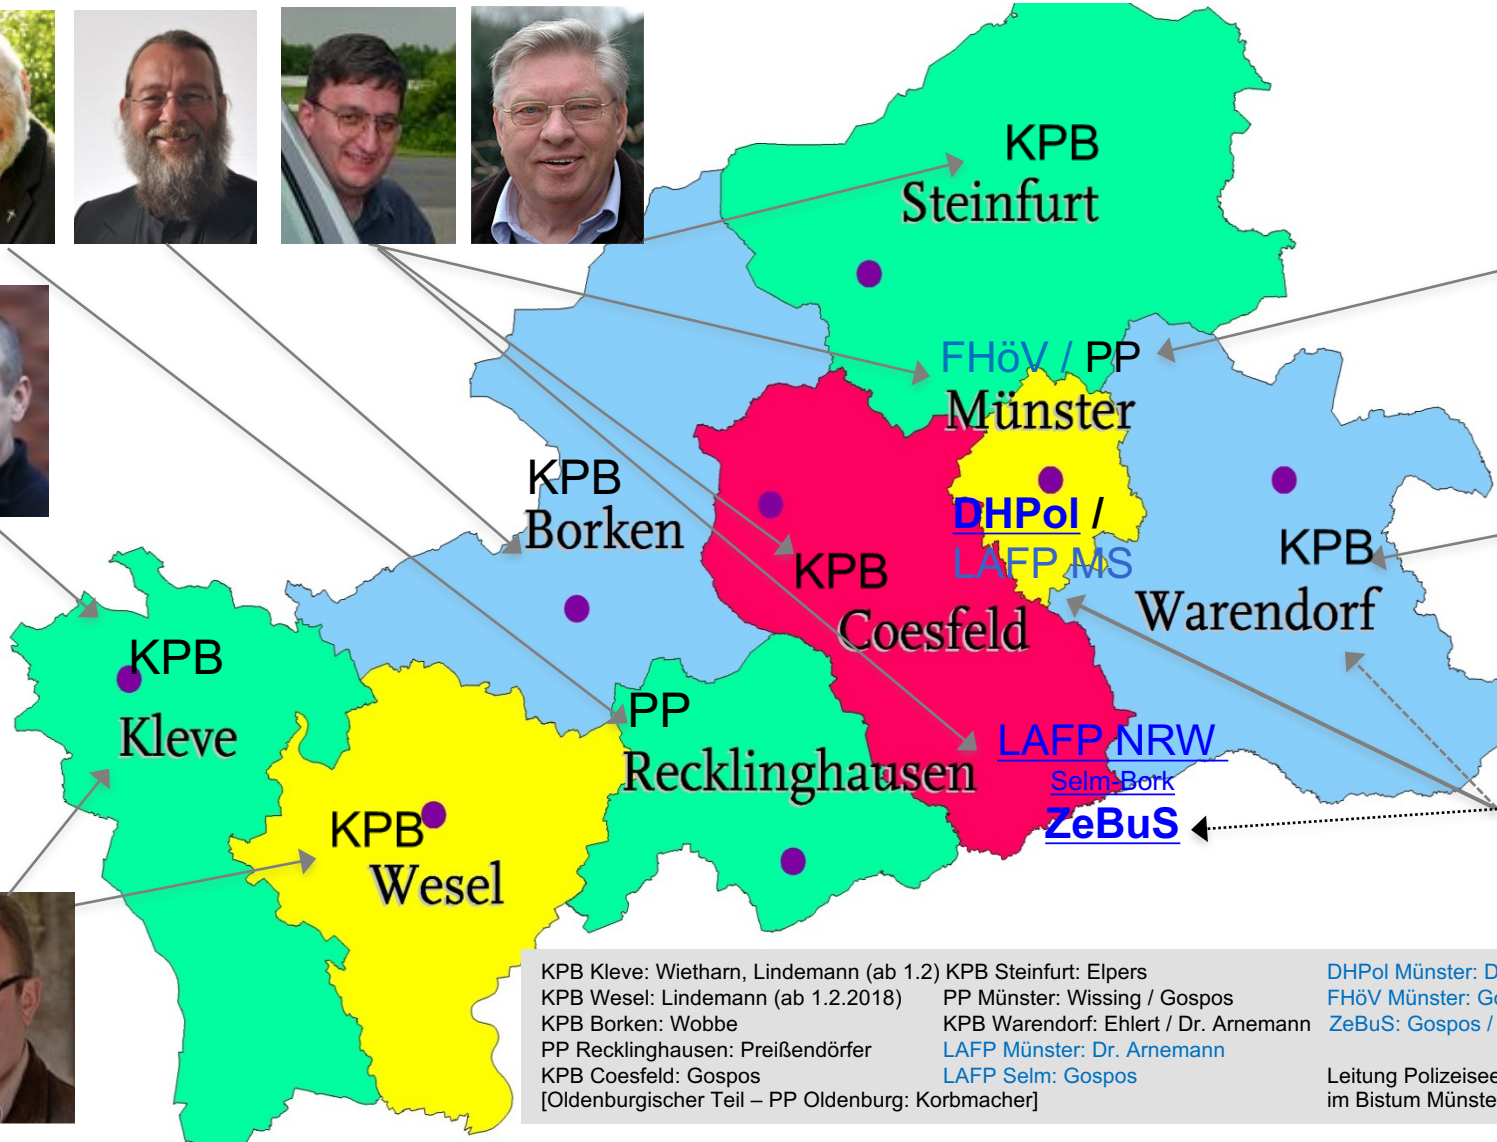

Behörden und Einrichtungen der Polizei im Bereich des Bistums Münster

(Polizeiseelsorge im nordrhein-westfälischer Teil)

Zuständigkeit der Polizeiseelsorger
Einsatzbegleitung und Seelsorge bei
den Behörden / Dozentur(en) bei
Bund/Länder- u. Landeseinrichtungen

KPB Kleve: Wietharn, Lindemann (ab 1.2)
 KPB Wesel: Lindemann (ab 1.2.2018)
 KPB Borken: Wobbe
 PP Recklinghausen: Preißendörfer
 KPB Coesfeld: Gospos
 [Oldenburgischer Teil – PP Oldenburg: Korbmacher]