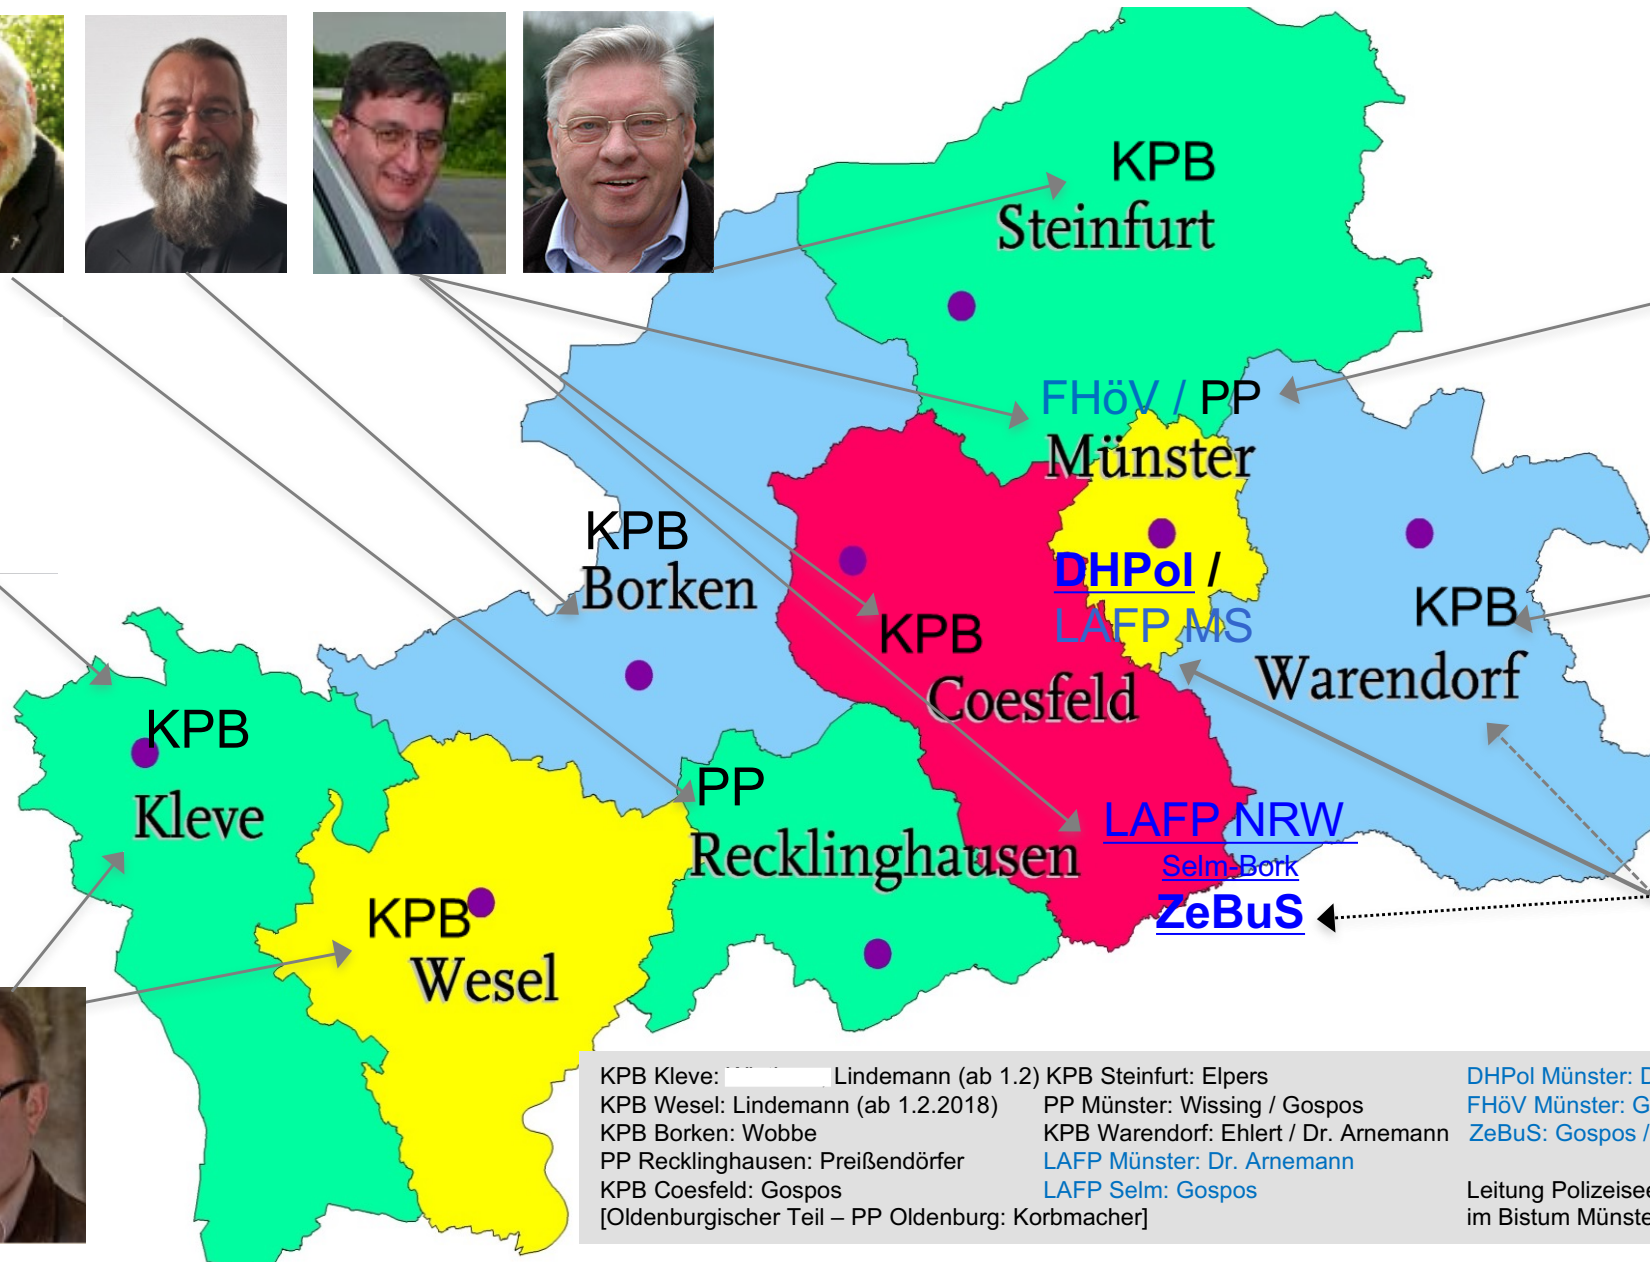

Behörden und Einrichtungen der Polizei im Bereich des Bistums Münster

(Polizeiseelsorge im nordrhein-westfälischer Teil)

Zuständigkeit der Polizeiseelsorger
Einsatzbegleitung und Seelsorge bei
den Behörden / [Dozentur\(en\)](#) bei
Bund/Länder- u. Landeseinrichtungen

KPB Kleve: Lindemann (ab 1.2.)
 KPB Wesel: Lindemann (ab 1.2.2018)
 KPB Borken: Wobbe
 PP Recklinghausen: Preißendörfer
 KPB Coesfeld: Gospos
 [Oldenburgischer Teil – PP Oldenburg: Korbmacher]

KPB Steinfurt: Elpers
 PP Münster: Wissing / Gospos
 KPB Warendorf: Ehlert / Dr. Arnemann
 LAFP Münster: Dr. Arnemann
 LAFP Selm: Gospos